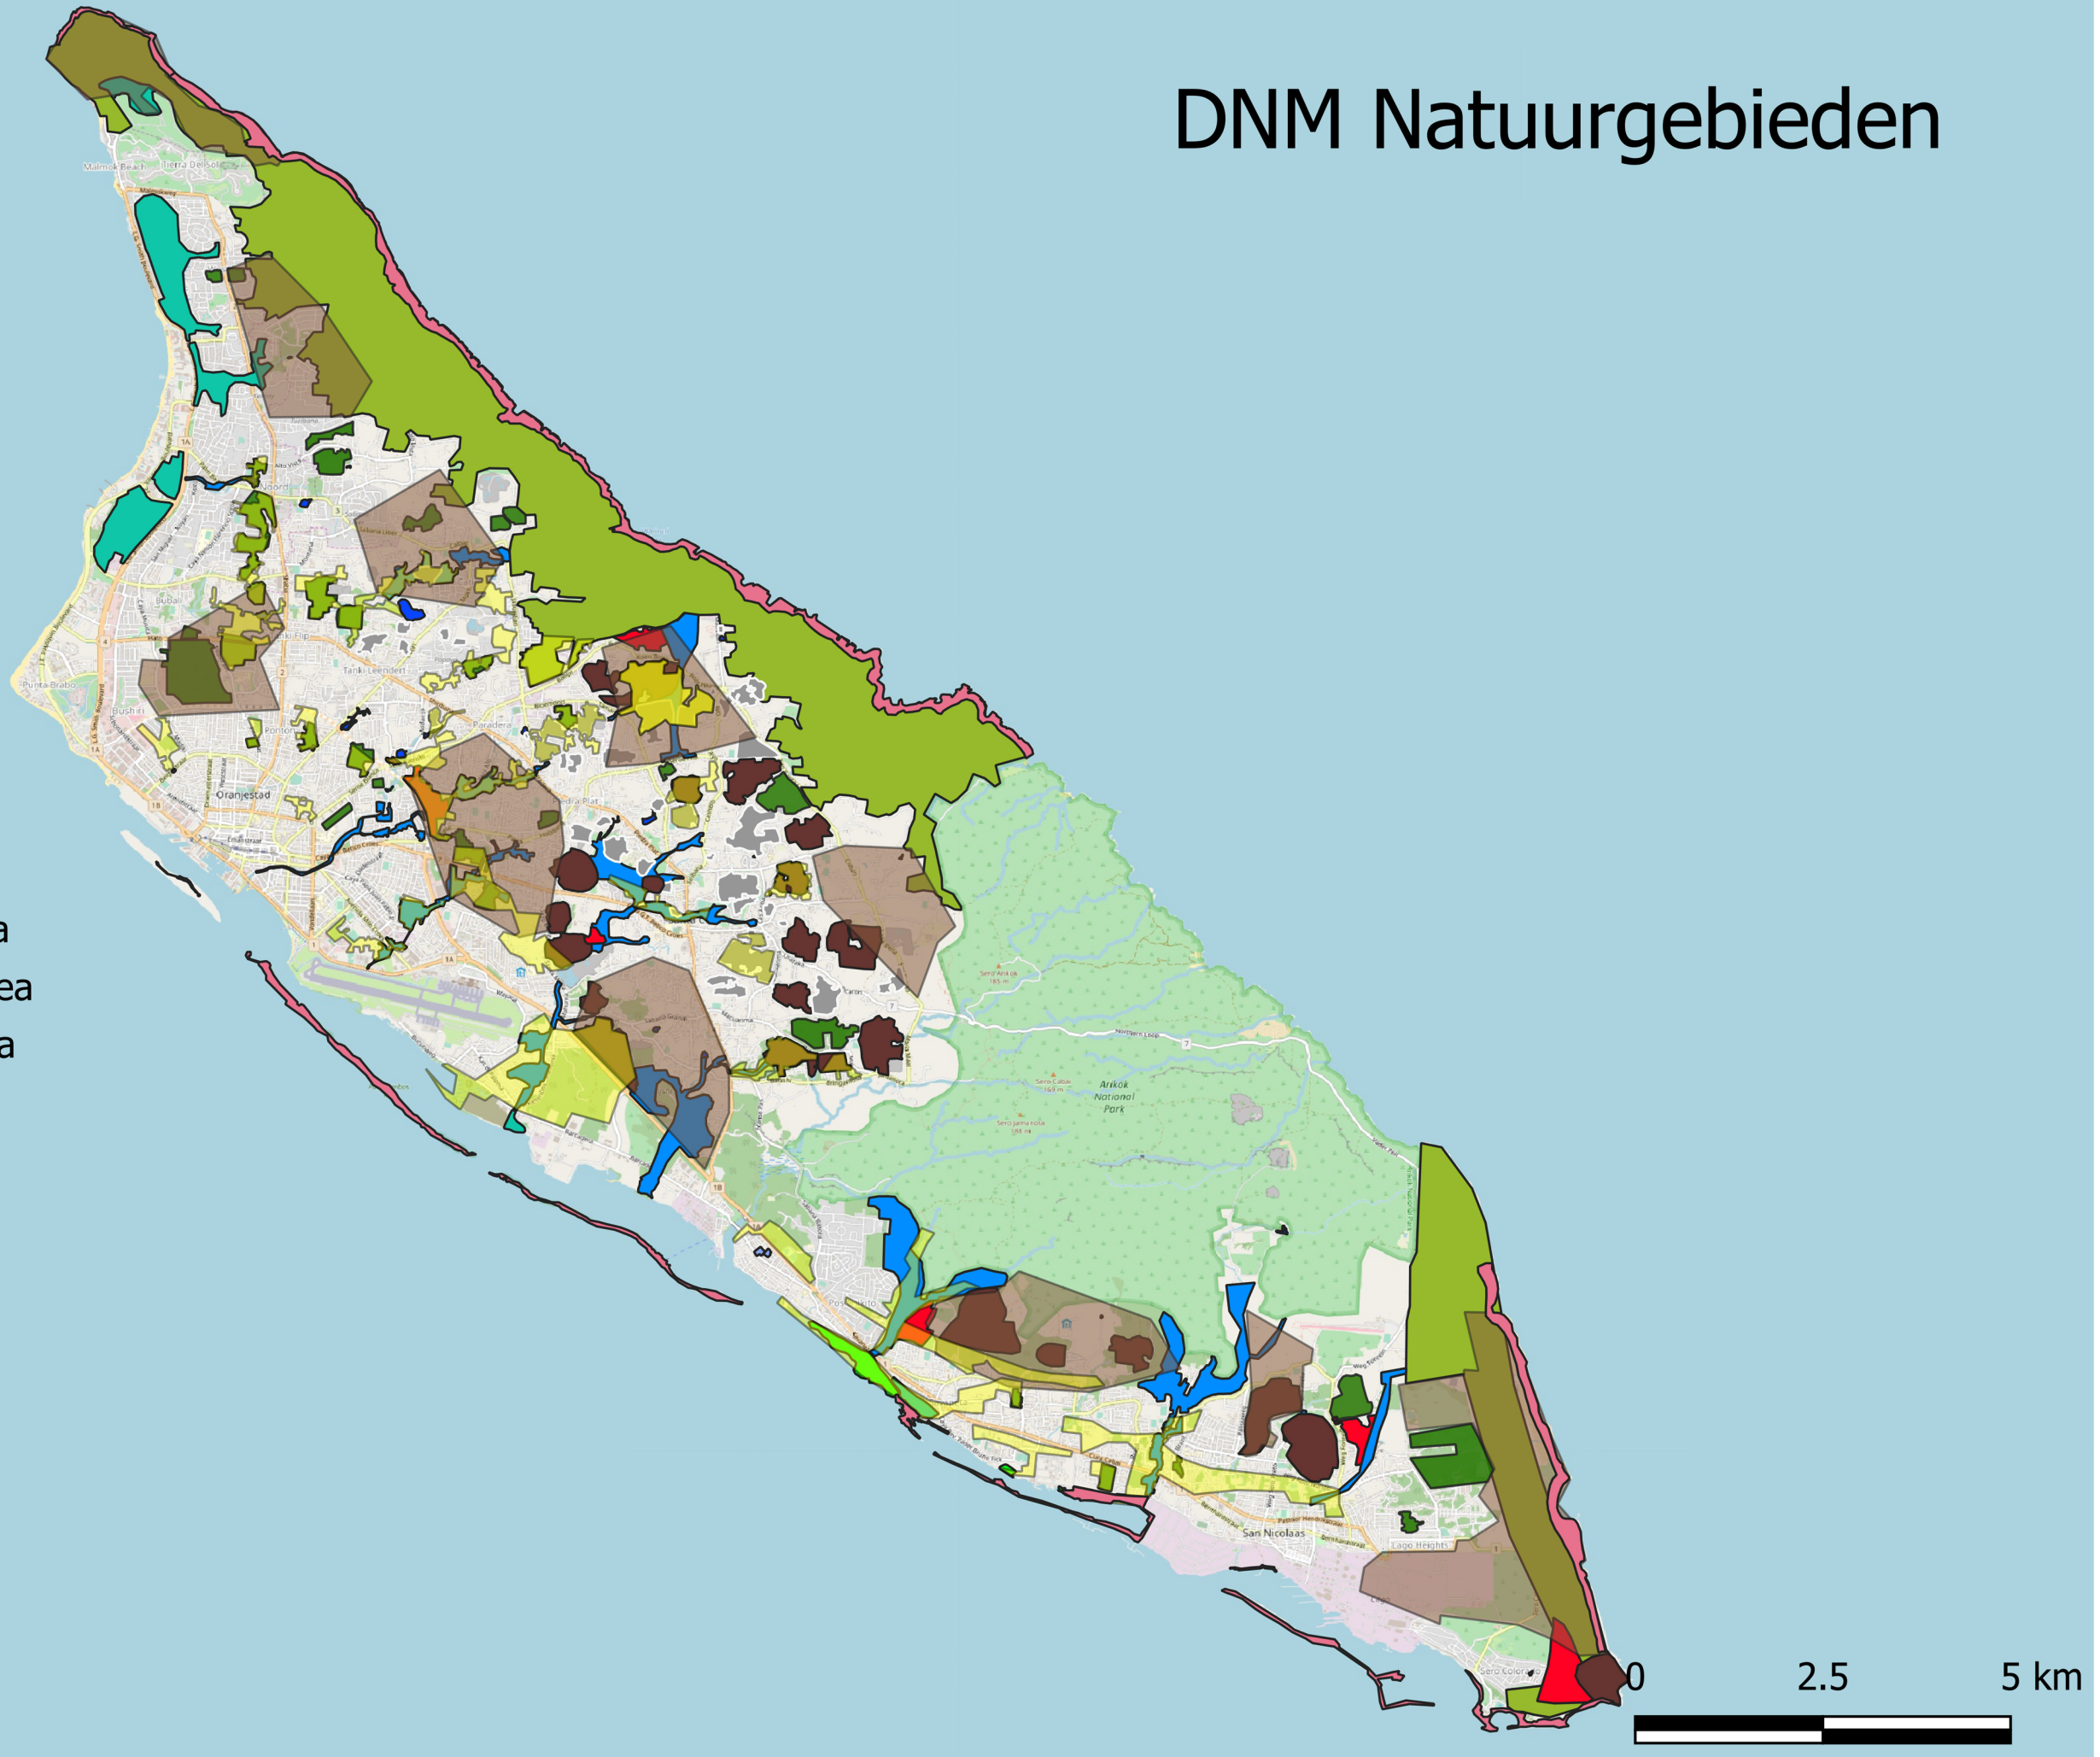

DNM Natuurgebieden

LEGENDA

- ABC Proposed Terns Area
- ABC Proposed Prikichi Area
- ABC Proposed Shoco Area

Natuurgebieden_Aruba

- Grot
- Gulido
- Hoofd Rooi
- KBA
- Mangrove
- Mini Mond
- Rockformation
- Saliña
- Saltspray
- Sero
- Dammen en Tanki DNM