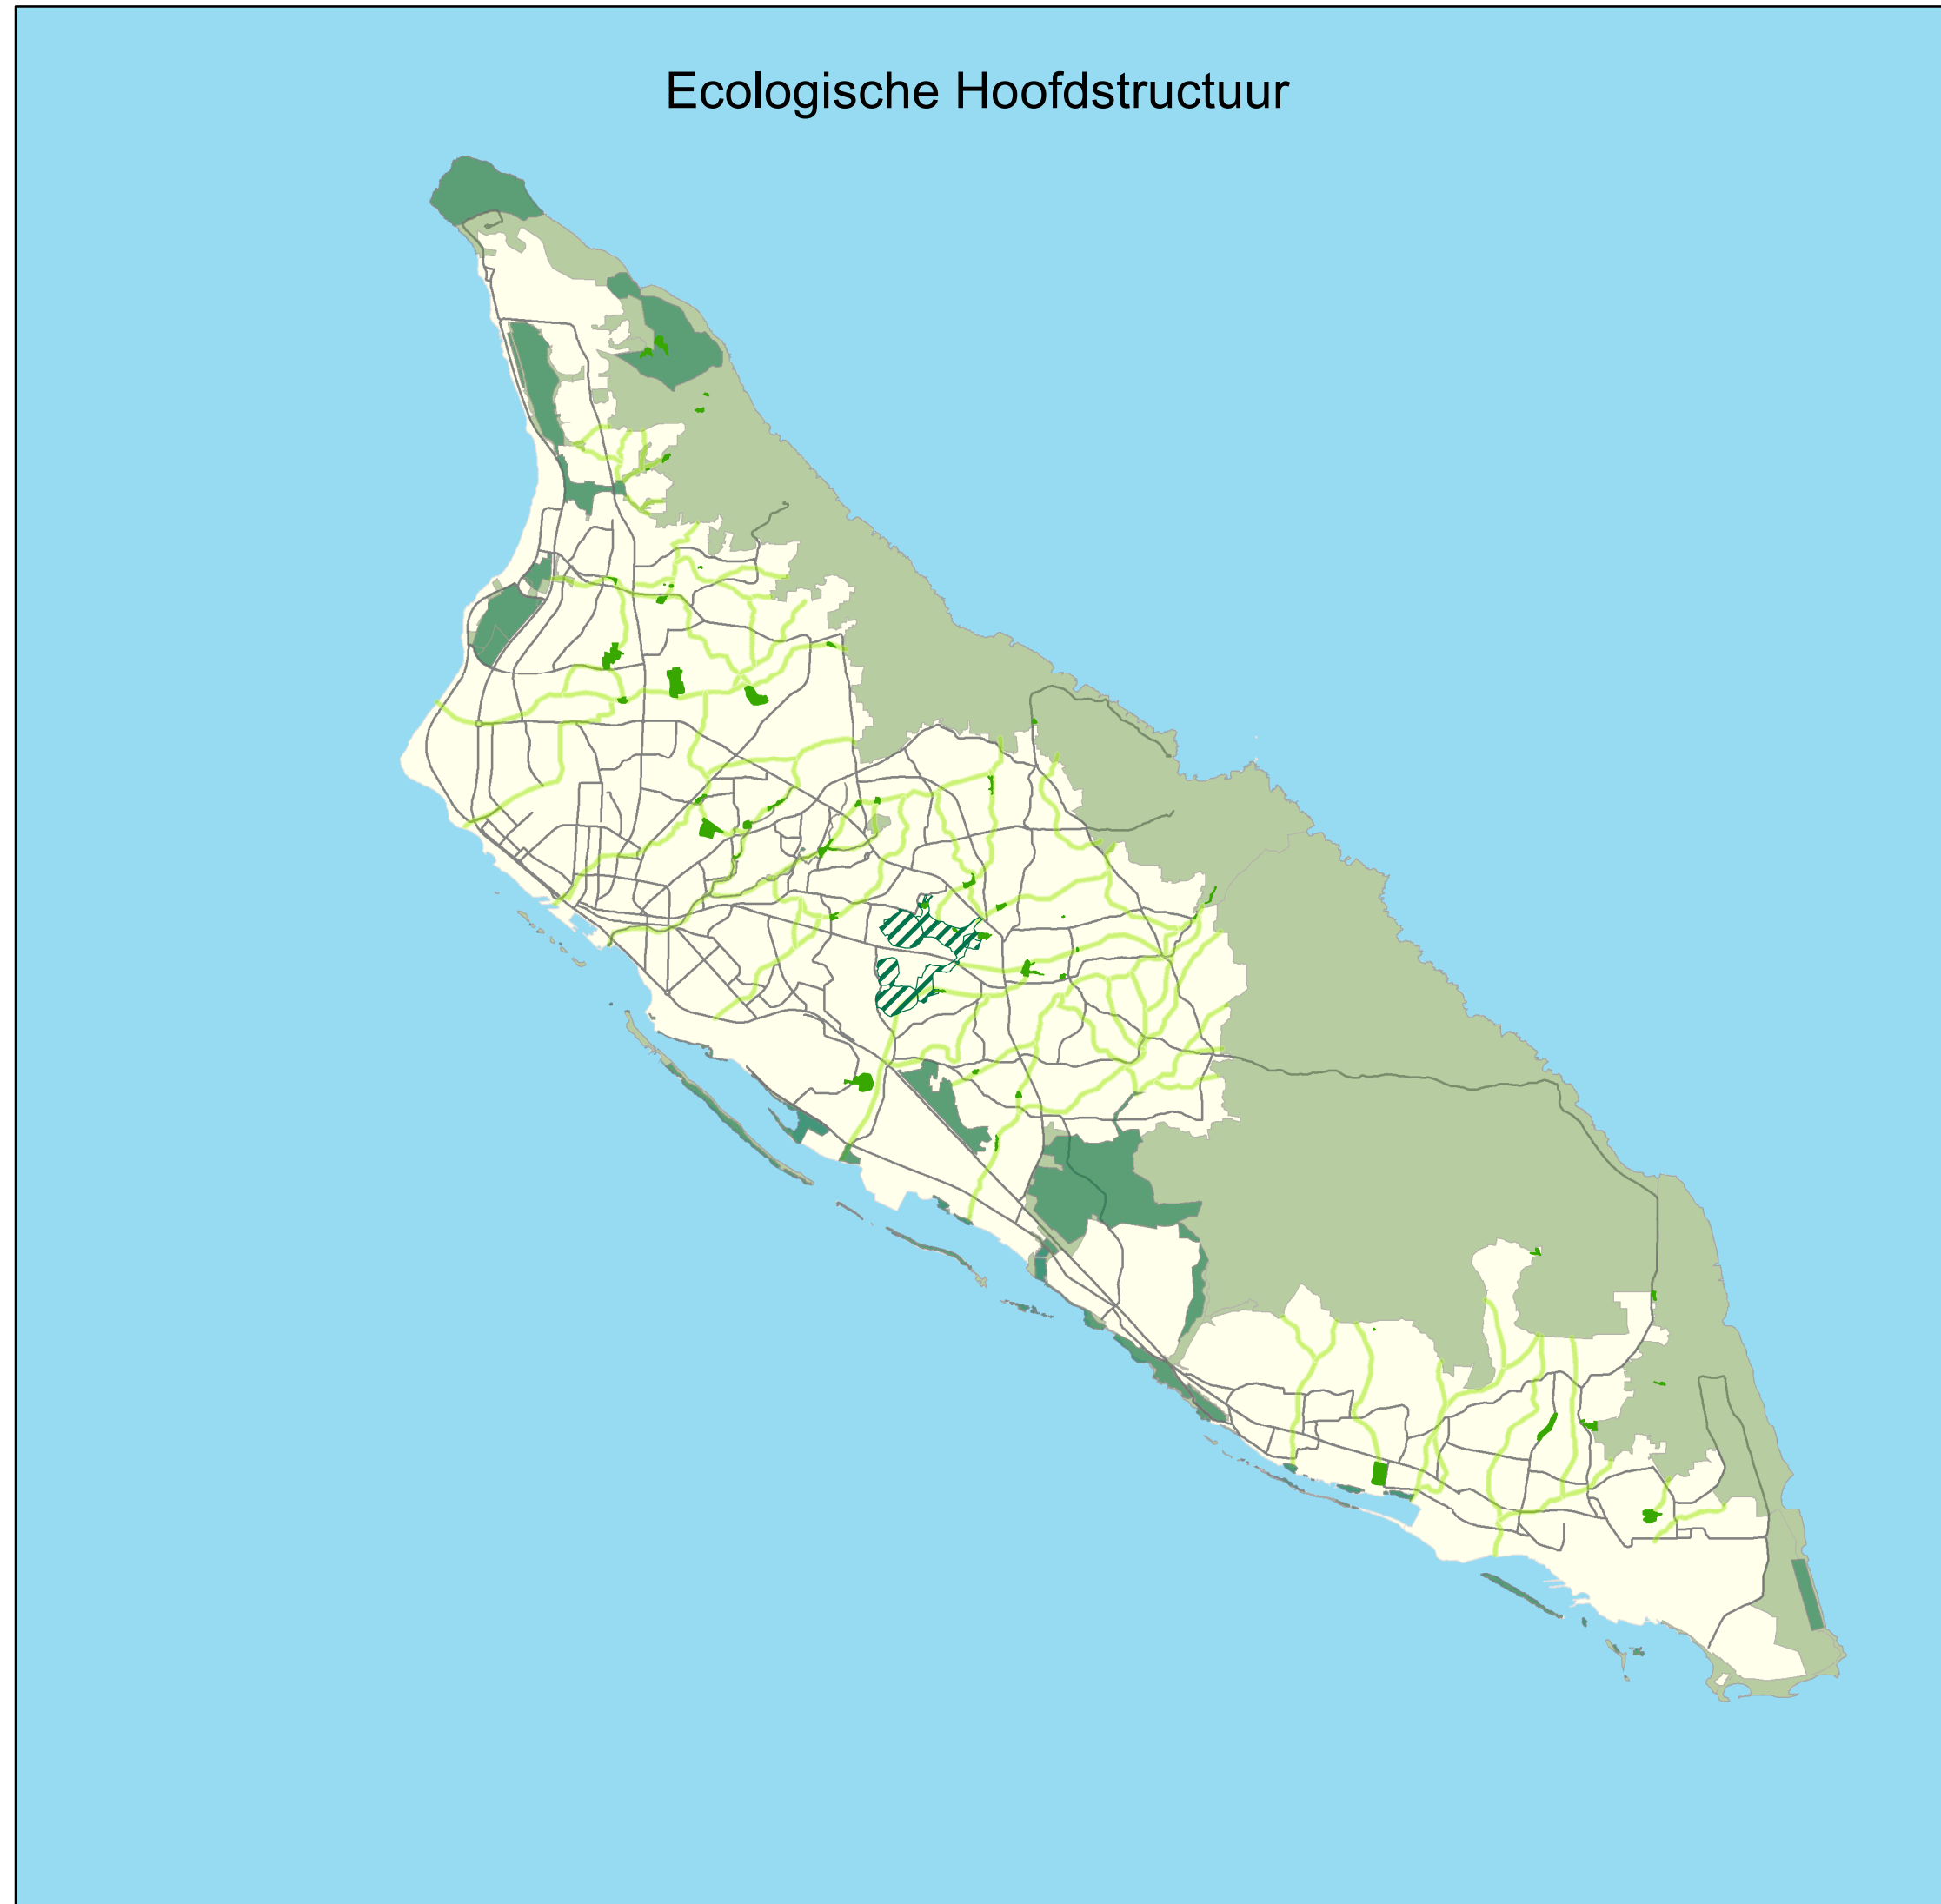

1:100,000

# Ecologische Hoofdstructuur

## Legenda

-  Gebieden Hoog Ecologische Waarde
-  Gebieden Dammen en Tanki
-  Gebieden Hooiberg en omgeving
-  Gebieden Natuurgebied (16plus)
-  Zones Ecologische hoofdstrucuur